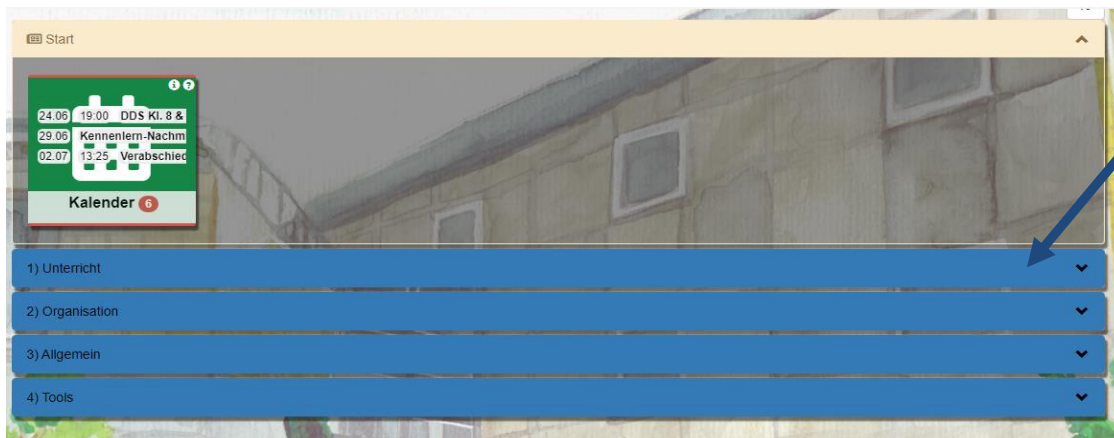

# Anleitung: Von LANiS auf SchulMoodle zugreifen

Verknüpfung LanisPortal – SchulMoodle:

Von Lanis kommt man ohne weiteres Einloggen zu SchulMoodle:

1) Unterricht: auf den Pfeil bei „Unterricht“ klicken

2) SchulMoodle: auf den orangenen Kasten mit SchulMoodle klicken

3) Startseite: man kommt auf die Startseite von SchulMoodle